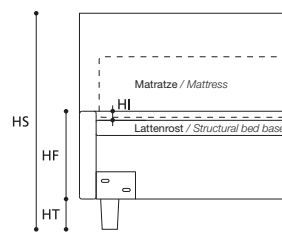

TABELLE HÖHENMAßE / TABLE HEIGHTS	
HT	cm. 10
HF	cm. 29
HI	cm. 3
HS	cm. 104

ACHTUNG! Die angegebenen Höhenmaße beziehen sich auf die Standardversion mit 10-cm-hohem Fuß.
ATTENTION! The heights shown above refer to the standard foot version H. 10 cm.

DONALD Serie 7

STANDARDVERSION / STANDARD VERSION:

1. Orthopädischer Lattenrost. 2. Kopfteil und Rahmen sind mit "POLIDAC" gepolstert.
3. Standardfuß wengéhéfarben, 10 cm hoch.
1. Orthopaedic slatted wood bed base. 2. Headboard and perimeter strip padded with "POLIDAC". 3. Wenge-stained wooden foot, h. cm. 10.

EXTRAS / OPTIONAL EXTRA:

- A. Bett in Sondermaß / Tailor-made bed.
- B. Art. 7830/7829/7828
  Bett mit geteiltem Lattenrost / Bed with divided bed base.