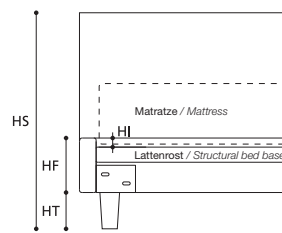

EXTRAS / OPTIONAL EXTRA:

- A. Bett in Sondermaß / Tailor-made bed.
- B. Art. 7812/7811/7810
  Bett mit geteiltem Lattenrost / Bed with divided bed base.
- C. Bett mit Lattenrost für Matratze 190 cm / Bed with base for 190 cm. mattress.
- D. Fuß aus poliertem Metall, 13 cm hoch / Polished metal foot, h. cm. 13.

TABELLE HÖHENMAßE / TABLE HEIGHTS	
HT	cm. 12
HF	cm. 19
HI	cm. 3
HS	cm. 106

EXTRAS / OPTIONAL EXTRA

ACHTUNG! Die angegebenen Höhenmaße beziehen sich auf die Standardversion mit 12-cm-hohem Fuß.
ATTENTION! The heights shown above refer to the standard foot version H. 12 cm.

Die angegebenen Höhenmaße variieren mit der unterschiedlichen Höhe des Fußes (siehe auch Tabelle).
Bed heights vary according to foot height (see table).

DONALD Cargo

STANDARDVERSION / STANDARD VERSION:

1. Orthopädischer Lattenrost. 2. Kopfteil und Rahmen sind mit "POLIDAC" gepolstert.
3. Standardfuß aus schwarzem ABS, 5 cm hoch.
1. Orthopaedic slatted wood bed base. 2. Headboard and perimeter strip padded with "POLIDAC". 3. Standard height of black ABS feet 5 cm.

EXTRAS / OPTIONAL EXTRA:

- E. Holzfuß, 7 cm hoch, kirschfarben, wengéhéfarben, Buche natur, roh.
  Foot in cherry stained wood, in wenge, in beech, raw wood h. cm. 7.

Bett in Sondermaß nicht möglich / Tailor-made not available.