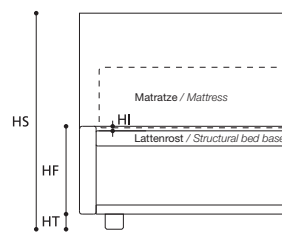

TABELLE HÖHENMAßE / TABLE HEIGHTS	
HT	cm. 5
HF	cm. 29
HI	cm. 1,5
HS	cm. 100

EXTRAS / OPTIONAL EXTRA

ACHTUNG! Die angegebenen Höhenmaße beziehen sich auf die Standardversion mit 5-cm-hohem Fuß.
ATTENTION! The heights shown above refer to the standard foot version H. 5 cm.

DONALD Serie 3

STANDARDVERSION / STANDARD VERSION:

1. Orthopädischer Lattenrost. 2. Kopfteil und Rahmen sind mit "POLIDAC" gepolstert.
3. Standardfuß wengéhéfarben, 10 cm hoch.
1. Orthopaedic slatted wood bed base. 2. Headboard and perimeter strip padded with "POLIDAC". 3. Wenge-stained wooden foot, h. cm. 10.

EXTRAS / OPTIONAL EXTRA:

- A. Bett in Sondermaß / Tailor-made bed.
- B. Art. 7824/7823/7822
  Bett mit geteiltem Lattenrost / Bed with divided bed base.