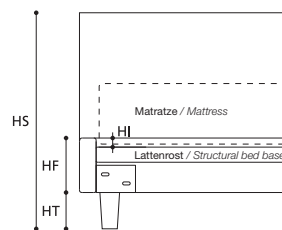

EXTRAS / OPTIONAL EXTRA:

- A. Bett in Sondermaß / Tailor-made bed.
- B. Art. 7884/7883/7882
  Bett mit geteiltem Lattenrost / Bed with divided bed base.
- C. Bett mit Lattenrost für Matratze 190 cm / Bed with base for 190 cm. mattress.
- D. Fuß aus poliertem Metall, 13 cm hoch / Polished metal foot, h. cm.13.
- F. Die Kopfteilekissen auch andersfarbig möglich.
  Headboard cushions in fabric of a different colour from the lining.

TABELLE HÖHENMAßE / TABLE HEIGHTS	
HT	cm. 12
HF	cm. 19
HI	cm. 3
HS	cm. 104

EXTRAS / OPTIONAL EXTRA

ACHTUNG! Die angegebenen Höhenmaße beziehen sich auf die Standardversion mit 12-cm-hohem Fuß.
ATTENTION! The heights shown above refer to the standard foot version H. 12 cm.

Die angegebenen Höhenmaße variieren mit der unterschiedlichen Höhe des Fußes (siehe auch Tabelle).
Bed heights vary according to foot height (see table).

JEFF Cargo

STANDARDVERSION / STANDARD VERSION:

1. Orthopädischer Lattenrost. 2. Kopfteil und Rahmen sind mit "POLIDAC" gepolstert.
3. Standardfuß aus schwarzem ABS, 5 cm hoch.
1. Orthopaedic slatted wood bed base. 2. Headboard and perimeter strip padded with "POLIDAC". 3. Standard height of black ABS feet 5 cm.

EXTRAS / OPTIONAL EXTRA:

- E. Holzfuß, 7 cm hoch, kirscharben, wengéhéfarben, Buche natur, roh.
  Foot in cherry stained wood, in wenge, in beech, raw wood h. cm. 7.
- F. Die Kopfteilekissen auch andersfarbig möglich.
  Headboard cushions in fabric of a different colour from the lining.

Bett in Sondermaß nicht möglich / Tailor-made not available.