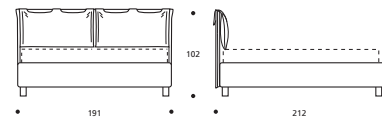

JEFF Serie 7

Art. 7902 191 X 212 X h. 102 cm