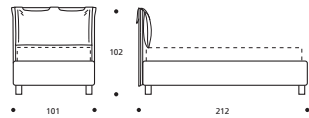

Die angegebenen Höhenmaße variieren mit der unterschiedlichen Höhe des Fußes (siehe auch Tabelle).  
Bed heights vary according to foot height (see table).

JEFF Cargo

STANDARDVERSION / STANDARD VERSION:

## JEFF Serie 7

**Art. 7902** 191 X 212 X h. 102 cm

**Art. 7883** 171 X 212 X h. 104 cm

**Art. 7889** 171 X 215 X h. 98 cm

**Art. 7895** 171 X 212 X h. 102 cm

**Art. 7901** 171 X 212 X h. 102 cm

**Art. 7882** 151 X 212 X h. 104 cm

**Art. 7888** 151 X 215 X h. 98 cm

**Art. 7894** 151 X 212 X h. 102 cm

**Art. 7900** 151 X 212 X h. 102 cm

**Art. 7881** 131 X 212 X h. 104 cm

**Art. 7887** 131 X 215 X h. 98 cm

**Art. 7893** 131 X 212 X h. 102 cm

**Art. 7899** 131 X 212 X h. 102 cm

**Art. 7880** 101 X 212 X h. 104 cm

**Art. 7886** 101 X 215 X h. 98 cm

**Art. 7892** 101 X 212 X h. 102 cm

**Art. 7898** 101 X 212 X h. 102 cm

**D.** h. 13 cm

**E.** h. 7 cm