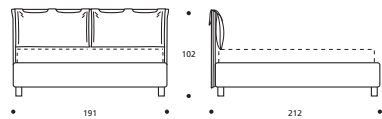

JEFF Serie 3

Art. 7896 191 X 212 X h. 102 cm