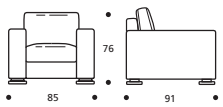

STANDARDFUSS / STANDARD FOOT

5-cm-flacher verchromter Metallfuß.
Small polished steel foot h. cm. 5.

EXTRAS / OPTIONAL EXTRA:

- A. Sitzkissenset "HÄRTER" / *Seat cushions in "HIGH DENSITY"*.
- B. 5-cm-flacher Holzfuß, wenghéfarben / *Low foot in wenge stained wood h. cm. 5.*
- C. Nicht sichtbarer Holzfuß, 5 cm flach, wenghéfarben / *Invisible foot in wenge stained wood h. cm. 5.*
- D. 10-cm-hoher verchromter Metallfuß in Schienenform. **ACHTUNG:** Bei Wahl dieses Fußes verändern sich die Gesamthöhen wie u.a. auch die Sitzhöhe um 5 cm!
High bridge foot in chrome metal h. cm. 10. ATTENTION: with the use of this foot you change the heights, including the seat, of 5 cm.
- E. 9-cm-hoher Holzfuß, wenghéfarben. **ACHTUNG:** Bei Wahl dieses Fußes verändern sich die Gesamthöhen wie u.a. auch die Sitzhöhe um 4 cm!
High foot in wenge stained wood h. cm. 9. ATTENTION: with the use of this foot you change the heights, including the seat, of 4 cm.

LARA 91 mittlere Armlehne programm / medium arm program

Art. 2012 85 X 91 X h. 76 cm

Art. 1998 71 X 91 X h. 76 cm

Art. 1996 56 X 91 X h. 76 cm

Art. 2001 80 X 91 X h. 76 cm

Art. 1992 86 X 91 X h. 76 cm

Art. 1990 71 X 91 X h. 76 cm