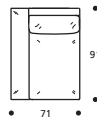

STANDARDFUSS / STANDARD FOOT

5-cm-flacher verchromter Metallfuß.
Small polished steel foot h. cm. 5.

EXTRAS / OPTIONAL EXTRA:

- A. Sitzkissenset "HÄRTER" / *Seat cushions in "HIGH DENSITY"*.
- B. 5-cm-flacher Holzfuß, wenghéfarben / *Low foot in wenge stained wood h. cm. 5.*
- C. Nicht sichtbarer Holzfuß, 5 cm flach, wenghéfarben / *Invisible foot in wenge stained wood h. cm. 5.*
- D. 10-cm-hoher verchromter Metallfuß in Schienenform. **ACHTUNG:** Bei Wahl dieses Fußes verändern sich die Gesamthöhen wie u.a. auch die Sitzhöhe um 5 cm!
High bridge foot in chrome metal h. cm. 10. ATTENTION: with the use of this foot you change the heights, including the seat, of 5 cm.
- E. 9-cm-hoher Holzfuß, wenghéfarben. **ACHTUNG:** Bei Wahl dieses Fußes verändern sich die Gesamthöhen wie u.a. auch die Sitzhöhe um 4 cm!
High foot in wenge stained wood h. cm. 9. ATTENTION: with the use of this foot you change the heights, including the seat, of 4 cm.

LARA 91 mittlere Armlehne programm / medium arm program

Art. 2012 85 X 91 X h. 76 cm

Art. 1998 71 X 91 X h. 76 cm

Art. 1996 56 X 91 X h. 76 cm

Art. 2001 80 X 91 X h. 76 cm

Art. 1992 86 X 91 X h. 76 cm

Art. 1990 71 X 91 X h. 76 cm

Art. 1995 95 X 91 X h. 76 cm

Art. 1986 96 X 91 X h. 76 cm

Art. 1984 81 X 91 X h. 76 cm

Art. 1989 105 X 91 X h. 76 cm

Art. 1980 106 X 91 X h. 76 cm

Art. 1978 91 X 91 X h. 76 cm

Art. 1983 115 X 91 X h. 76 cm

Art. 1965 150 X 91 X h. 76 cm