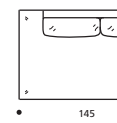

LARA 91 mittlere Armlehne programm / medium arm program

Art. 2012 85 X 91 X h. 76 cm

Art. 1998 71 X 91 X h. 76 cm

Art. 1996 56 X 91 X h. 76 cm

Art. 2001 80 X 91 X h. 76 cm

Art. 1992 86 X 91 X h. 76 cm

Art. 1990 71 X 91 X h. 76 cm

Art. 1995 95 X 91 X h. 76 cm

Art. 1986 96 X 91 X h. 76 cm

Art. 1984 81 X 91 X h. 76 cm

Art. 1989 105 X 91 X h. 76 cm

Art. 1980 106 X 91 X h. 76 cm

Art. 1978 91 X 91 X h. 76 cm

Art. 1983 115 X 91 X h. 76 cm

Art. 1965 150 X 91 X h. 76 cm

Art. 1975 136 X 91 X h. 76 cm

Art. 1537 121 X 91 X h. 76 cm

Art. 1977 145 X 91 X h. 76 cm

Art. 1966 170 X 91 X h. 76 cm

Art. 1960 156 X 91 X h. 76 cm

Art. 1538 141 X 91 X h. 76 cm

Art. 1967 190 X 91 X h. 76 cm

Art. 1961 176 X 91 X h. 76 cm

Art. 1539 161 X 91 X h. 76 cm

Art. 1968 210 X 91 X h. 76 cm

Art. 1962 196 X 91 X h. 76 cm

Art. 1971 181 X 91 X h. 76 cm

Art. 1969 230 X 91 X h. 76 cm

Art. 1963 216 X 91 X h. 76 cm