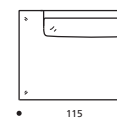

LARA 91 mittlere Armlehne programm / medium arm program

Art. 2012 85 X 91 X h. 76 cm

Art. 1998 71 X 91 X h. 76 cm

Art. 1996 56 X 91 X h. 76 cm

Art. 2001 80 X 91 X h. 76 cm

Art. 1992 86 X 91 X h. 76 cm

Art. 1990 71 X 91 X h. 76 cm

Art. 1995 95 X 91 X h. 76 cm

Art. 1986 96 X 91 X h. 76 cm

Art. 1984 81 X 91 X h. 76 cm

Art. 1989 105 X 91 X h. 76 cm

Art. 1980 106 X 91 X h. 76 cm

Art. 1978 91 X 91 X h. 76 cm

Art. 1983 115 X 91 X h. 76 cm

Art. 1965 150 X 91 X h. 76 cm

Art. 1975 136 X 91 X h. 76 cm

Art. 1537 121 X 91 X h. 76 cm

Art. 1977 145 X 91 X h. 76 cm

Art. 1966 170 X 91 X h. 76 cm

Art. 1960 156 X 91 X h. 76 cm

Art. 1538 141 X 91 X h. 76 cm

Art. 1967 190 X 91 X h. 76 cm

Art. 1961 176 X 91 X h. 76 cm

Art. 1539 161 X 91 X h. 76 cm

Art. 1968 210 X 91 X h. 76 cm

Art. 1962 196 X 91 X h. 76 cm

Art. 1971 181 X 91 X h. 76 cm

Art. 1969 230 X 91 X h. 76 cm

Art. 1963 216 X 91 X h. 76 cm