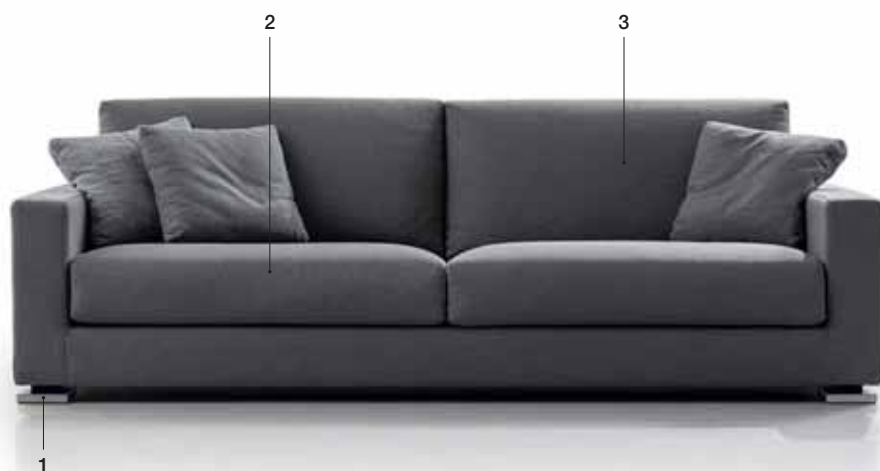

LARA 91

LARA 91 breite Armlehne / wide arm

STANDARDVERSION / STANDARD VERSION:

1. 5-cm-flacher verchromter Metallfuß. 2. Sitzkissen in "POLIDAC". 3. Rückenkissen in "POLIDAC".
1. Small polished steel foot h. cm. 5. 2. Seat cushions in "POLIDAC". 3. Back cushions in "POLIDAC".

ACHTUNG! Die Maßangaben aller Produkte sind unbedingt als circa-Maße anzusehen und können etwas variieren, da es sich um sagomatische Polstermöbel (-elemente) handelt.
ATTENTION! The dimensions are purely indicative as they refer to upholstered and shaped elements.

LARA 91 mittlere Armlehne / medium arm

STANDARDVERSION / STANDARD VERSION:

1. 5-cm-flacher verchromter Metallfuß. 2. Sitzkissen in "POLIDAC". 3. Rückenkissen in "POLIDAC".
1. Small polished steel foot h. cm. 5. 2. Seat cushions in "POLIDAC". 3. Back cushions in "POLIDAC".

LARA 91 schmale Armlehne / slim arm

STANDARDVERSION / STANDARD VERSION:

1. 5-cm-flacher verchromter Metallfuß. 2. Sitzkissen in "POLIDAC". 3. Rückenkissen in "POLIDAC".
1. Small polished steel foot h. cm. 5. 2. Seat cushions in "POLIDAC". 3. Back cushions in "POLIDAC".