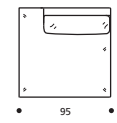

LARA 91 mittlere Armlehne programm / medium arm program

Art. 2012 85 X 91 X h. 76 cm

Art. 1998 71 X 91 X h. 76 cm

Art. 1996 56 X 91 X h. 76 cm

Art. 2001 80 X 91 X h. 76 cm

Art. 1992 86 X 91 X h. 76 cm

Art. 1990 71 X 91 X h. 76 cm

Art. 1995 95 X 91 X h. 76 cm

Art. 1986 96 X 91 X h. 76 cm

Art. 1984 81 X 91 X h. 76 cm

Art. 1989 105 X 91 X h. 76 cm

Art. 1980 106 X 91 X h. 76 cm

Art. 1978 91 X 91 X h. 76 cm

Art. 1983 115 X 91 X h. 76 cm

Art. 1965 150 X 91 X h. 76 cm

Art. 1975 136 X 91 X h. 76 cm

Art. 1537 121 X 91 X h. 76 cm

Art. 1977 145 X 91 X h. 76 cm

Art. 1966 170 X 91 X h. 76 cm

Art. 1960 156 X 91 X h. 76 cm

Art. 1538 141 X 91 X h. 76 cm

Art. 1967 190 X 91 X h. 76 cm

Art. 1961 176 X 91 X h. 76 cm

Art. 1539 161 X 91 X h. 76 cm

Art. 1968 210 X 91 X h. 76 cm

Art. 1962 196 X 91 X h. 76 cm

Art. 1971 181 X 91 X h. 76 cm

Art. 1969 230 X 91 X h. 76 cm

Art. 1963 216 X 91 X h. 76 cm