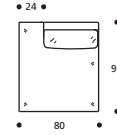

LARA 91 mittlere Armlehne programm / medium arm program

Art. 2012 85 X 91 X h. 76 cm

Art. 1998 71 X 91 X h. 76 cm

Art. 1996 56 X 91 X h. 76 cm

Art. 2001 80 X 91 X h. 76 cm

Art. 1992 86 X 91 X h. 76 cm

Art. 1990 71 X 91 X h. 76 cm

Art. 1995 95 X 91 X h. 76 cm

Art. 1986 96 X 91 X h. 76 cm

Art. 1984 81 X 91 X h. 76 cm

Art. 1989 105 X 91 X h. 76 cm

Art. 1980 106 X 91 X h. 76 cm

Art. 1978 91 X 91 X h. 76 cm

Art. 1983 115 X 91 X h. 76 cm

Art. 1965 150 X 91 X h. 76 cm

Art. 1975 136 X 91 X h. 76 cm

Art. 1537 121 X 91 X h. 76 cm

Art. 1977 145 X 91 X h. 76 cm

Art. 1966 170 X 91 X h. 76 cm

Art. 1960 156 X 91 X h. 76 cm

Art. 1538 141 X 91 X h. 76 cm

Art. 1967 190 X 91 X h. 76 cm

Art. 1961 176 X 91 X h. 76 cm

Art. 1539 161 X 91 X h. 76 cm

Art. 1968 210 X 91 X h. 76 cm

Art. 1962 196 X 91 X h. 76 cm

Art. 1971 181 X 91 X h. 76 cm

Art. 1969 230 X 91 X h. 76 cm

Art. 1963 216 X 91 X h. 76 cm