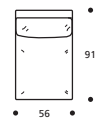

STANDARDFUSS / STANDARD FOOT

5-cm-flacher verchromter Metallfuß.
Small polished steel foot h. cm. 5.

EXTRAS / OPTIONAL EXTRA:

- A. Sitzkissenset "HÄRTER" / *Seat cushions in "HIGH DENSITY"*.
- B. 5-cm-flacher Holzfuß, wenghéfarben / *Low foot in wenge stained wood h. cm. 5.*
- C. Nicht sichtbarer Holzfuß, 5 cm flach, wenghéfarben / *Invisible foot in wenge stained wood h. cm. 5.*
- D. 10-cm-hoher verchromter Metallfuß in Schienenform. **ACHTUNG:** Bei Wahl dieses Fußes verändern sich die Gesamthöhen wie u.a. auch die Sitzhöhe um 5 cm!
High bridge foot in chrome metal h. cm. 10. ATTENTION: with the use of this foot you change the heights, including the seat, of 5 cm.
- E. 9-cm-hoher Holzfuß, wenghéfarben. **ACHTUNG:** Bei Wahl dieses Fußes verändern sich die Gesamthöhen wie u.a. auch die Sitzhöhe um 4 cm!
High foot in wenge stained wood h. cm. 9. ATTENTION: with the use of this foot you change the heights, including the seat, of 4 cm.

LARA 91 mittlere Armlehne programm / medium arm program

Art. 2012 85 X 91 X h. 76 cm

Art. 1998 71 X 91 X h. 76 cm

Art. 1996 56 X 91 X h. 76 cm

Art. 2001 80 X 91 X h. 76 cm

Art. 1992 86 X 91 X h. 76 cm

Art. 1990 71 X 91 X h. 76 cm

Art. 1995 95 X 91 X h. 76 cm

Art. 1986 96 X 91 X h. 76 cm

Art. 1984 81 X 91 X h. 76 cm

Art. 1989 105 X 91 X h. 76 cm

Art. 1980 106 X 91 X h. 76 cm

Art. 1978 91 X 91 X h. 76 cm

Art. 1983 115 X 91 X h. 76 cm

Art. 1965 150 X 91 X h. 76 cm