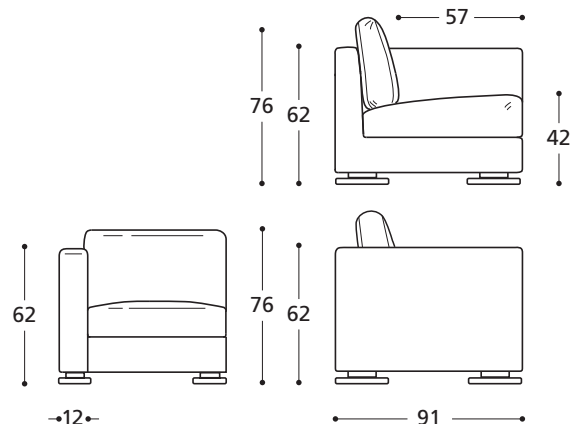

ACHTUNG! Die Maßangaben aller Produkte sind unbedingt als circa-Maße anzusehen und können etwas variieren, da es sich um sagomatische Polstermöbel (-elemente) handelt.
ATTENTION! The dimensions are purely indicative as they refer to upholstered and shaped elements.