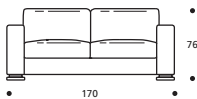

LARA 91 mittlere Armlehne programm / medium arm program

Art. 2012 85 X 91 X h. 76 cm

Art. 1998 71 X 91 X h. 76 cm

Art. 1996 56 X 91 X h. 76 cm

Art. 2001 80 X 91 X h. 76 cm

Art. 1992 86 X 91 X h. 76 cm

Art. 1990 71 X 91 X h. 76 cm

Art. 1995 95 X 91 X h. 76 cm

Art. 1986 96 X 91 X h. 76 cm

Art. 1984 81 X 91 X h. 76 cm

Art. 1989 105 X 91 X h. 76 cm

Art. 1980 106 X 91 X h. 76 cm

Art. 1978 91 X 91 X h. 76 cm

Art. 1983 115 X 91 X h. 76 cm

Art. 1965 150 X 91 X h. 76 cm

Art. 1975 136 X 91 X h. 76 cm

Art. 1537 121 X 91 X h. 76 cm

Art. 1977 145 X 91 X h. 76 cm

Art. 1966 170 X 91 X h. 76 cm

Art. 1960 156 X 91 X h. 76 cm

Art. 1538 141 X 91 X h. 76 cm

Art. 1967 190 X 91 X h. 76 cm