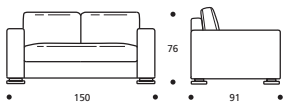

LARA 91 mittlere Armlehne programm / medium arm program

Art. 2012 85 X 91 X h. 76 cm

Art. 1998 71 X 91 X h. 76 cm

Art. 1996 56 X 91 X h. 76 cm

Art. 2001 80 X 91 X h. 76 cm

Art. 1992 86 X 91 X h. 76 cm

Art. 1990 71 X 91 X h. 76 cm

Art. 1995 95 X 91 X h. 76 cm

Art. 1986 96 X 91 X h. 76 cm

Art. 1984 81 X 91 X h. 76 cm

Art. 1989 105 X 91 X h. 76 cm

Art. 1980 106 X 91 X h. 76 cm

Art. 1978 91 X 91 X h. 76 cm

Art. 1983 115 X 91 X h. 76 cm

Art. 1965 150 X 91 X h. 76 cm

Art. 1975 136 X 91 X h. 76 cm

Art. 1537 121 X 91 X h. 76 cm

Art. 1977 145 X 91 X h. 76 cm

Art. 1966 170 X 91 X h. 76 cm

Art. 1960 156 X 91 X h. 76 cm

Art. 1538 141 X 91 X h. 76 cm

Art. 1967 190 X 91 X h. 76 cm