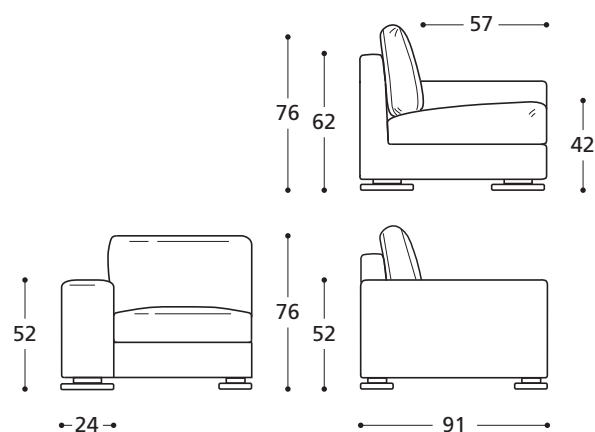

LARA 91

LARA 91 breite Armlehne / wide arm

STANDARDVERSION / STANDARD VERSION:

1. 5-cm-flacher verchromter Metallfuß. 2. Sitzkissen in "POLIDAC". 3. Rückenkissen in "POLIDAC".
1. Small polished steel foot h. cm. 5. 2. Seat cushions in "POLIDAC". 3. Back cushions in "POLIDAC".

Art. 1995 95 X 91 X h. 76 cm

Art. 1986 96 X 91 X h. 76 cm

Art. 1984 81 X 91 X h. 76 cm

Art. 1989 105 X 91 X h. 76 cm

Art. 1980 106 X 91 X h. 76 cm

Art. 1978 91 X 91 X h. 76 cm

Art. 1983 115 X 91 X h. 76 cm

Art. 1965 150 X 91 X h. 76 cm

Art. 1975 136 X 91 X h. 76 cm

Art. 1537 121 X 91 X h. 76 cm

Art. 1977 145 X 91 X h. 76 cm

Art. 1966 170 X 91 X h. 76 cm

Art. 1960 156 X 91 X h. 76 cm

Art. 1538 141 X 91 X h. 76 cm

Art. 1967 190 X 91 X h. 76 cm

Art. 1961 176 X 91 X h. 76 cm

Art. 1539 161 X 91 X h. 76 cm

Art. 1968 210 X 91 X h. 76 cm

Art. 1962 196 X 91 X h. 76 cm

Art. 1971 181 X 91 X h. 76 cm

Art. 1969 230 X 91 X h. 76 cm

Art. 1963 216 X 91 X h. 76 cm