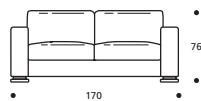

LARA 91 bracciolo medio / *accoudoir moyen*

Art. 2012 85 X 91 X h. 76 cm

Art. 1998 71 X 91 X h. 76 cm

Art. 1996 56 X 91 X h. 76 cm

Art. 2001 80 X 91 X h. 76 cm

Art. 1992 86 X 91 X h. 76 cm

Art. 1990 71 X 91 X h. 76 cm

Art. 1995 95 X 91 X h. 76 cm

Art. 1986 96 X 91 X h. 76 cm

Art. 1984 81 X 91 X h. 76 cm

Art. 1989 105 X 91 X h. 76 cm

Art. 1980 106 X 91 X h. 76 cm

Art. 1978 91 X 91 X h. 76 cm

Art. 1983 115 X 91 X h. 76 cm

Art. 1965 150 X 91 X h. 76 cm

Art. 1975 136 X 91 X h. 76 cm

Art. 1537 121 X 91 X h. 76 cm

Art. 1977 145 X 91 X h. 76 cm

Art. 1966 170 X 91 X h. 76 cm

Art. 1960 156 X 91 X h. 76 cm

Art. 1538 141 X 91 X h. 76 cm

Art. 1967 190 X 91 X h. 76 cm