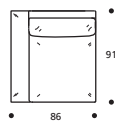

LARA 91 bracciolo medio / *accoudoir moyen*

Art. 2012 85 X 91 X h. 76 cm

Art. 1998 71 X 91 X h. 76 cm

Art. 1996 56 X 91 X h. 76 cm

Art. 2001 80 X 91 X h. 76 cm

Art. 1992 86 X 91 X h. 76 cm

Art. 1990 71 X 91 X h. 76 cm

Art. 1995 95 X 91 X h. 76 cm

Art. 1986 96 X 91 X h. 76 cm

Art. 1984 81 X 91 X h. 76 cm

Art. 1989 105 X 91 X h. 76 cm

Art. 1980 106 X 91 X h. 76 cm

Art. 1978 91 X 91 X h. 76 cm

Art. 1983 115 X 91 X h. 76 cm

Art. 1965 150 X 91 X h. 76 cm

Art. 1975 136 X 91 X h. 76 cm

Art. 1537 121 X 91 X h. 76 cm

Art. 1977 145 X 91 X h. 76 cm

Art. 1966 170 X 91 X h. 76 cm

Art. 1960 156 X 91 X h. 76 cm

Art. 1538 141 X 91 X h. 76 cm

Art. 1967 190 X 91 X h. 76 cm

Art. 1961 176 X 91 X h. 76 cm

Art. 1539 161 X 91 X h. 76 cm

Art. 1968 210 X 91 X h. 76 cm

Art. 1962 196 X 91 X h. 76 cm

Art. 1971 181 X 91 X h. 76 cm

Art. 1969 230 X 91 X h. 76 cm

Art. 1963 216 X 91 X h. 76 cm