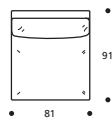

LARA 91 bracciolo medio / *accoudoir moyen*

Art. 2012 85 X 91 X h. 76 cm

Art. 1998 71 X 91 X h. 76 cm

Art. 1996 56 X 91 X h. 76 cm

Art. 2001 80 X 91 X h. 76 cm

Art. 1992 86 X 91 X h. 76 cm

Art. 1990 71 X 91 X h. 76 cm

Art. 1995 95 X 91 X h. 76 cm

Art. 1986 96 X 91 X h. 76 cm

Art. 1984 81 X 91 X h. 76 cm

Art. 1989 105 X 91 X h. 76 cm

Art. 1980 106 X 91 X h. 76 cm

Art. 1978 91 X 91 X h. 76 cm

Art. 1983 115 X 91 X h. 76 cm

Art. 1965 150 X 91 X h. 76 cm

Art. 1975 136 X 91 X h. 76 cm

Art. 1537 121 X 91 X h. 76 cm

Art. 1977 145 X 91 X h. 76 cm

Art. 1966 170 X 91 X h. 76 cm

Art. 1960 156 X 91 X h. 76 cm

Art. 1538 141 X 91 X h. 76 cm

Art. 1967 190 X 91 X h. 76 cm

Art. 1961 176 X 91 X h. 76 cm

Art. 1539 161 X 91 X h. 76 cm

Art. 1968 210 X 91 X h. 76 cm

Art. 1962 196 X 91 X h. 76 cm

Art. 1971 181 X 91 X h. 76 cm

Art. 1969 230 X 91 X h. 76 cm

Art. 1963 216 X 91 X h. 76 cm