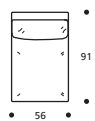

PIEDE STANDARD / PIED STANDARD

Piede basso in acciaio lucido h. cm. 5.
Pied bas en acier poli h. cm. 5.

OPTIONAL / OPTIONS:

- A. Cuscini seduta versione "ALTA DENSITÀ" / *Coussins assise en "HAUTE DENSITÉ"*.
- B. Piede BASSO in legno tinta wengè h. cm. 5 / *Pied BAS en bois teinté wengé h. cm. 5.*
- C. Piede INVISIBILE in legno tinta wengè h. cm. 5 / *Pied INVISIBLE en bois teinté wengé h. cm. 5.*
- D. Piede ALTO A PONTE in metallo cromato h. cm. 10. **ATTENZIONE:** con l'utilizzo di questo piede si modificano le altezze, compresa la seduta, di cm. 5.
Pied HAUT À PONT en métal chromé h. cm. 10. ATTENTION: l'utilisation de ce pied implique la modification des hauteurs, assise comprise, de cm. 5.
- E. Piede ALTO in legno tinta wengè h. cm. 9. **ATTENZIONE:** con l'utilizzo di questo piede si modificano le altezze, compresa la seduta, di cm. 4.
Pied HAUT en bois teinté wengé h. cm. 9. ATTENTION: l'utilisation de ce pied implique la modification des hauteurs, assise comprise, de cm. 4.

LARA 91 bracciolo medio / *accoudoir moyen*

Art. 2012 85 X 91 X h. 76 cm

Art. 1998 71 X 91 X h. 76 cm

Art. 1996 56 X 91 X h. 76 cm

Art. 2001 80 X 91 X h. 76 cm

Art. 1992 86 X 91 X h. 76 cm

Art. 1990 71 X 91 X h. 76 cm

Art. 1995 95 X 91 X h. 76 cm

Art. 1986 96 X 91 X h. 76 cm

Art. 1984 81 X 91 X h. 76 cm

Art. 1989 105 X 91 X h. 76 cm

Art. 1980 106 X 91 X h. 76 cm

Art. 1978 91 X 91 X h. 76 cm

Art. 1983 115 X 91 X h. 76 cm

Art. 1965 150 X 91 X h. 76 cm