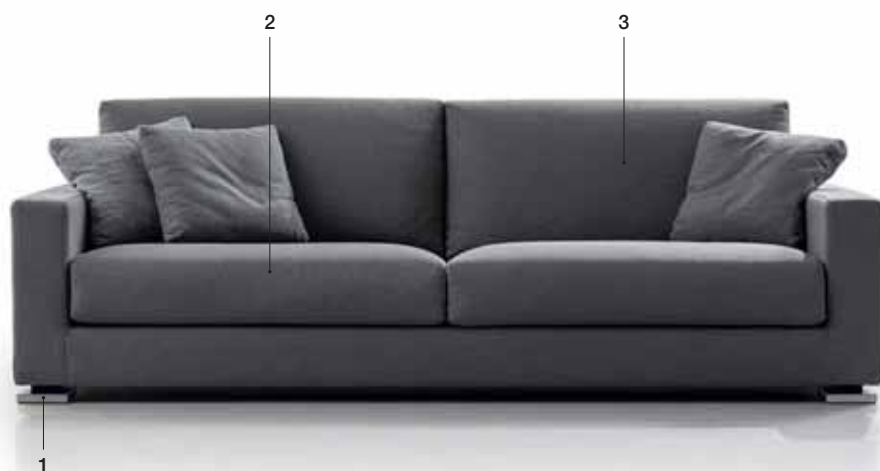

LARA 91

LARA 91 bracciolo largo / *accoudoir large*

VERSIONE STANDARD / VERSION STANDARD:

1. Piede basso in acciaio lucido h. cm. 5. 2. Cuscini seduta in "POLIDAC". 3. Cuscini schienale in "POLIDAC".
1. Pied bas en acier poli h. cm. 5. 2. Coussins assise en "POLIDAC". 3. Coussins dos en "POLIDAC".

LARA 91 bracciolo medio / *accoudoir moyen*

VERSIONE STANDARD / VERSION STANDARD:

1. Piede basso in acciaio lucido h. cm. 5. 2. Cuscini seduta in "POLIDAC". 3. Cuscini schienale in "POLIDAC".
1. Pied bas en acier poli h. cm. 5. 2. Coussins assise en "POLIDAC". 3. Coussins dos en "POLIDAC".

LARA 91 bracciolo stretto / *accoudoir étroit*

VERSIONE STANDARD / VERSION STANDARD:

1. Piede basso in acciaio lucido h. cm. 5. 2. Cuscini seduta in "POLIDAC". 3. Cuscini schienale in "POLIDAC".
1. Pied bas en acier poli h. cm. 5. 2. Coussins assise en "POLIDAC". 3. Coussins dos en "POLIDAC".