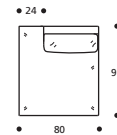

PIEDE STANDARD / PIED STANDARD

Piede basso in acciaio lucido h. cm. 5.
Pied bas en acier poli h. cm. 5.

OPTIONAL / OPTIONS:

- A. Cuscini seduta versione "ALTA DENSITÀ" / *Coussins assise en "HAUTE DENSITÉ"*.
- B. Piede BASSO in legno tinta wengè h. cm. 5 / *Pied BAS en bois teinté wengé h. cm. 5.*
- C. Piede INVISIBILE in legno tinta wengè h. cm. 5 / *Pied INVISIBLE en bois teinté wengé h. cm. 5.*
- D. Piede ALTO A PONTE in metallo cromato h. cm. 10. **ATTENZIONE:** con l'utilizzo di questo piede si modificano le altezze, compresa la seduta, di cm. 5.
Pied HAUT À PONT en métal chromé h. cm. 10. ATTENTION: l'utilisation de ce pied implique la modification des hauteurs, assise comprise, de cm. 5.
- E. Piede ALTO in legno tinta wengè h. cm. 9. **ATTENZIONE:** con l'utilizzo di questo piede si modificano le altezze, compresa la seduta, di cm. 4.
Pied HAUT en bois teinté wengé h. cm. 9. ATTENTION: l'utilisation de ce pied implique la modification des hauteurs, assise comprise, de cm. 4.

LARA 91 bracciolo medio / *accoudoir moyen*

Art. 2012 85 X 91 X h. 76 cm

Art. 1998 71 X 91 X h. 76 cm

Art. 1996 56 X 91 X h. 76 cm

Art. 2001 80 X 91 X h. 76 cm

Art. 1992 86 X 91 X h. 76 cm

Art. 1990 71 X 91 X h. 76 cm

Art. 1995 95 X 91 X h. 76 cm

Art. 1986 96 X 91 X h. 76 cm

Art. 1984 81 X 91 X h. 76 cm

Art. 1989 105 X 91 X h. 76 cm

Art. 1980 106 X 91 X h. 76 cm

Art. 1978 91 X 91 X h. 76 cm

Art. 1983 115 X 91 X h. 76 cm

Art. 1965 150 X 91 X h. 76 cm

Art. 1975 136 X 91 X h. 76 cm

Art. 1537 121 X 91 X h. 76 cm

Art. 1977 145 X 91 X h. 76 cm

Art. 1966 170 X 91 X h. 76 cm

Art. 1960 156 X 91 X h. 76 cm

Art. 1538 141 X 91 X h. 76 cm

Art. 1967 190 X 91 X h. 76 cm