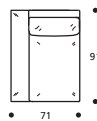

PIEDE STANDARD / PIED STANDARD

Piede basso in acciaio lucido h. cm. 5.
Pied bas en acier poli h. cm. 5.

OPTIONAL / OPTIONS:

- A. Cuscini seduta versione "ALTA DENSITÀ" / *Coussins assise en "HAUTE DENSITÉ"*.
- B. Piede BASSO in legno tinta wengè h. cm. 5 / *Pied BAS en bois teinté wengé h. cm. 5.*
- C. Piede INVISIBILE in legno tinta wengè h. cm. 5 / *Pied INVISIBLE en bois teinté wengé h. cm. 5.*
- D. Piede ALTO A PONTE in metallo cromato h. cm. 10. **ATTENZIONE:** con l'utilizzo di questo piede si modificano le altezze, compresa la seduta, di cm. 5.
Pied HAUT À PONT en métal chromé h. cm. 10. ATTENTION: l'utilisation de ce pied implique la modification des hauteurs, assise comprise, de cm. 5.
- E. Piede ALTO in legno tinta wengè h. cm. 9. **ATTENZIONE:** con l'utilizzo di questo piede si modificano le altezze, compresa la seduta, di cm. 4.
Pied HAUT en bois teinté wengé h. cm. 9. ATTENTION: l'utilisation de ce pied implique la modification des hauteurs, assise comprise, de cm. 4.

LARA 91 bracciolo medio / *accoudoir moyen*

Art. 2012 85 X 91 X h. 76 cm

Art. 1998 71 X 91 X h. 76 cm

Art. 1996 56 X 91 X h. 76 cm

Art. 2001 80 X 91 X h. 76 cm

Art. 1992 86 X 91 X h. 76 cm

Art. 1990 71 X 91 X h. 76 cm

Art. 1995 95 X 91 X h. 76 cm

Art. 1986 96 X 91 X h. 76 cm

Art. 1984 81 X 91 X h. 76 cm

Art. 1989 105 X 91 X h. 76 cm

Art. 1980 106 X 91 X h. 76 cm

Art. 1978 91 X 91 X h. 76 cm

Art. 1983 115 X 91 X h. 76 cm

Art. 1965 150 X 91 X h. 76 cm