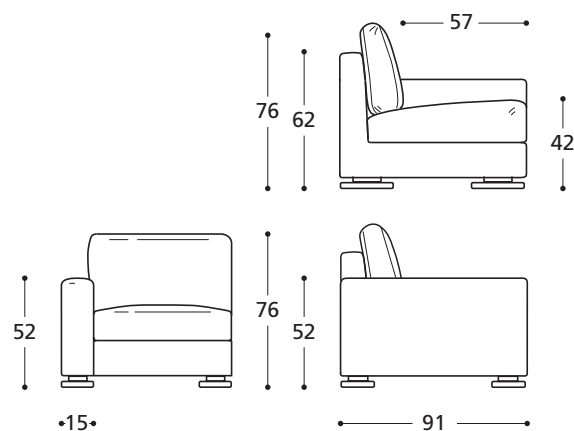

LARA 91

LARA 91 bracciolo largo / *accoudoir large*

VERSIONE STANDARD / VERSION STANDARD:

1. Piede basso in acciaio lucido h. cm. 5. 2. Cuscini seduta in "POLIDAC". 3. Cuscini schienale in "POLIDAC".
1. Pied bas en acier poli h. cm. 5. 2. Coussins assise en "POLIDAC". 3. Coussins dos en "POLIDAC".

LARA 91 bracciolo medio / *accoudoir moyen*

VERSIONE STANDARD / VERSION STANDARD:

1. Piede basso in acciaio lucido h. cm. 5. 2. Cuscini seduta in "POLIDAC". 3. Cuscini schienale in "POLIDAC".
1. Pied bas en acier poli h. cm. 5. 2. Coussins assise en "POLIDAC". 3. Coussins dos en "POLIDAC".

Art. 1975 136 X 91 X h. 76 cm

Art. 1537 121 X 91 X h. 76 cm

Art. 1977 145 X 91 X h. 76 cm

Art. 1966 170 X 91 X h. 76 cm

Art. 1960 156 X 91 X h. 76 cm

Art. 1538 141 X 91 X h. 76 cm

Art. 1967 190 X 91 X h. 76 cm

Art. 1961 176 X 91 X h. 76 cm

Art. 1539 161 X 91 X h. 76 cm

Art. 1968 210 X 91 X h. 76 cm

Art. 1962 196 X 91 X h. 76 cm

Art. 1971 181 X 91 X h. 76 cm

Art. 1969 230 X 91 X h. 76 cm

Art. 1963 216 X 91 X h. 76 cm