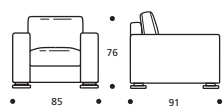

PIEDE STANDARD / PIED STANDARD

Piede basso in acciaio lucido h. cm. 5.
Pied bas en acier poli h. cm. 5.

OPTIONAL / OPTIONS:

- A. Cuscini seduta versione "ALTA DENSITÀ" / *Coussins assise en "HAUTE DENSITÉ"*.
- B. Piede BASSO in legno tinta wengè h. cm. 5 / *Pied BAS en bois teinté wengé h. cm. 5.*
- C. Piede INVISIBILE in legno tinta wengè h. cm. 5 / *Pied INVISIBLE en bois teinté wengé h. cm. 5.*
- D. Piede ALTO A PONTE in metallo cromato h. cm. 10. **ATTENZIONE:** con l'utilizzo di questo piede si modificano le altezze, compresa la seduta, di cm. 5.
Pied HAUT À PONT en métal chromé h. cm. 10. ATTENTION: l'utilisation de ce pied implique la modification des hauteurs, assise comprise, de cm. 5.
- E. Piede ALTO in legno tinta wengè h. cm. 9. **ATTENZIONE:** con l'utilizzo di questo piede si modificano le altezze, compresa la seduta, di cm. 4.
Pied HAUT en bois teinté wengé h. cm. 9. ATTENTION: l'utilisation de ce pied implique la modification des hauteurs, assise comprise, de cm. 4.

LARA 91 bracciolo medio / *accoudoir moyen*

Art. 2012 85 X 91 X h. 76 cm

Art. 1998 71 X 91 X h. 76 cm

Art. 1996 56 X 91 X h. 76 cm

Art. 2001 80 X 91 X h. 76 cm

Art. 1992 86 X 91 X h. 76 cm

Art. 1990 71 X 91 X h. 76 cm