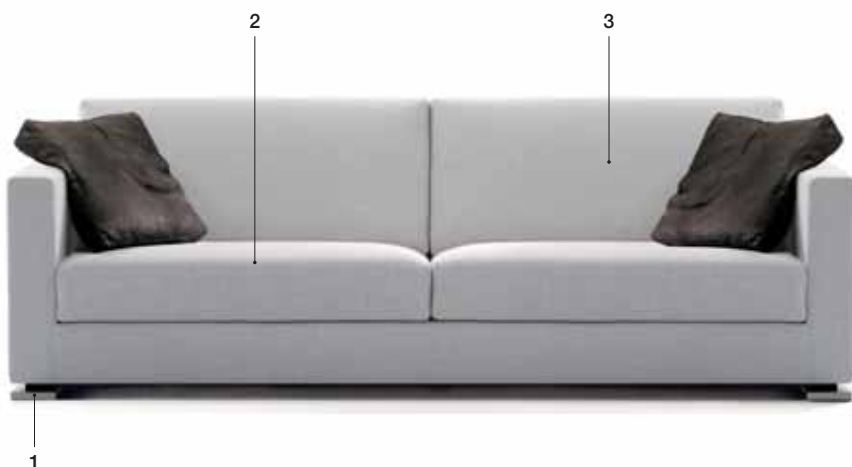

LARA 91

LARA 91 bracciolo largo / *accoudoir large*

VERSIONE STANDARD / VERSION STANDARD:

1. Piede basso in acciaio lucido h. cm. 5. 2. Cuscini seduta in "POLIDAC". 3. Cuscini schienale in "POLIDAC".
1. Pied bas en acier poli h. cm. 5. 2. Coussins assise en "POLIDAC". 3. Coussins dos en "POLIDAC".

LARA 91 bracciolo medio / *accoudoir moyen*

VERSIONE STANDARD / VERSION STANDARD:

1. Piede basso in acciaio lucido h. cm. 5. 2. Cuscini seduta in "POLIDAC". 3. Cuscini schienale in "POLIDAC".
1. Pied bas en acier poli h. cm. 5. 2. Coussins assise en "POLIDAC". 3. Coussins dos en "POLIDAC".

LARA 91 bracciolo stretto / *accoudoir étroit*

VERSIONE STANDARD / VERSION STANDARD:

1. Piede basso in acciaio lucido h. cm. 5. 2. Cuscini seduta in "POLIDAC". 3. Cuscini schienale in "POLIDAC".
1. Pied bas en acier poli h. cm. 5. 2. Coussins assise en "POLIDAC". 3. Coussins dos en "POLIDAC".