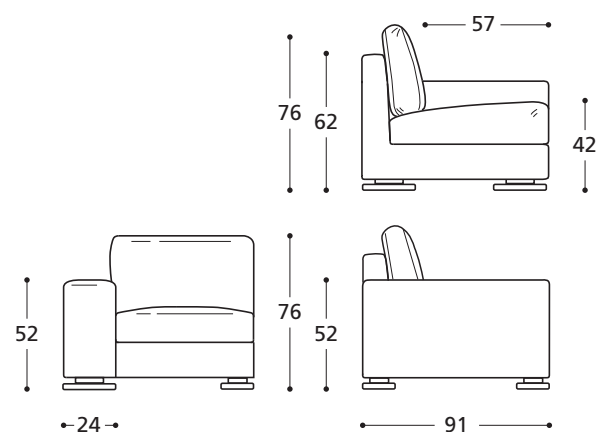

LARA 91

LARA 91 bracciolo largo / *accoudoir large*

VERSIONE STANDARD / VERSION STANDARD:

1. Piede basso in acciaio lucido h. cm. 5. 2. Cuscini seduta in "POLIDAC". 3. Cuscini schienale in "POLIDAC".
1. Pied bas en acier poli h. cm. 5. 2. Coussins assise en "POLIDAC". 3. Coussins dos en "POLIDAC".

LARA 91 bracciolo medio / *accoudoir moyen*

VERSIONE STANDARD / VERSION STANDARD:

1. Piede basso in acciaio lucido h. cm. 5. 2. Cuscini seduta in "POLIDAC". 3. Cuscini schienale in "POLIDAC".
1. Pied bas en acier poli h. cm. 5. 2. Coussins assise en "POLIDAC". 3. Coussins dos en "POLIDAC".

Art. 1975 136 X 91 X h. 76 cm

Art. 1537 121 X 91 X h. 76 cm

Art. 1977 145 X 91 X h. 76 cm

Art. 1966 170 X 91 X h. 76 cm

Art. 1960 156 X 91 X h. 76 cm

Art. 1538 141 X 91 X h. 76 cm

Art. 1967 190 X 91 X h. 76 cm

Art. 1961 176 X 91 X h. 76 cm

Art. 1539 161 X 91 X h. 76 cm

Art. 1968 210 X 91 X h. 76 cm

Art. 1962 196 X 91 X h. 76 cm

Art. 1971 181 X 91 X h. 76 cm

Art. 1969 230 X 91 X h. 76 cm

Art. 1963 216 X 91 X h. 76 cm