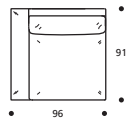

LARA 91 bracciolo medio / *accoudoir moyen*

Art. 2012 85 X 91 X h. 76 cm

Art. 1998 71 X 91 X h. 76 cm

Art. 1996 56 X 91 X h. 76 cm

Art. 2001 80 X 91 X h. 76 cm

Art. 1992 86 X 91 X h. 76 cm

Art. 1990 71 X 91 X h. 76 cm

Art. 1995 95 X 91 X h. 76 cm

Art. 1986 96 X 91 X h. 76 cm

Art. 1984 81 X 91 X h. 76 cm

Art. 1989 105 X 91 X h. 76 cm

Art. 1980 106 X 91 X h. 76 cm

Art. 1978 91 X 91 X h. 76 cm

Art. 1983 115 X 91 X h. 76 cm

Art. 1965 150 X 91 X h. 76 cm

Art. 1975 136 X 91 X h. 76 cm

Art. 1537 121 X 91 X h. 76 cm

Art. 1977 145 X 91 X h. 76 cm

Art. 1966 170 X 91 X h. 76 cm

Art. 1960 156 X 91 X h. 76 cm

Art. 1538 141 X 91 X h. 76 cm

Art. 1967 190 X 91 X h. 76 cm

Art. 1961 176 X 91 X h. 76 cm

Art. 1539 161 X 91 X h. 76 cm

Art. 1968 210 X 91 X h. 76 cm

Art. 1962 196 X 91 X h. 76 cm

Art. 1971 181 X 91 X h. 76 cm

Art. 1969 230 X 91 X h. 76 cm

Art. 1963 216 X 91 X h. 76 cm