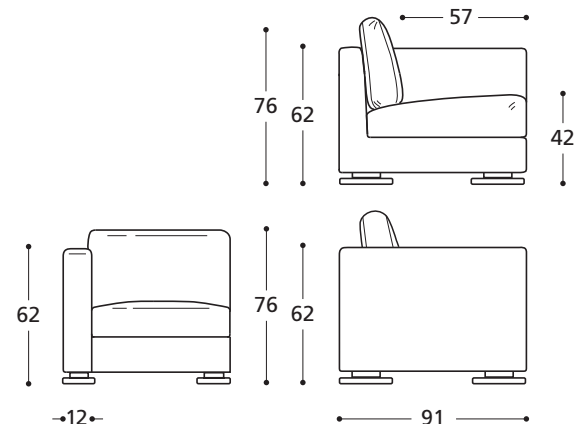

LARA 91 bracciolo medio / *accoudoir moyen*

VERSIONE STANDARD / VERSION STANDARD:

1. Piede basso in acciaio lucido h. cm. 5. 2. Cuscini seduta in "POLIDAC". 3. Cuscini schienale in "POLIDAC".
1. Pied bas en acier poli h. cm. 5. 2. Coussins assise en "POLIDAC". 3. Coussins dos en "POLIDAC".

LARA 91 bracciolo stretto / *accoudoir étroit*

VERSIONE STANDARD / VERSION STANDARD:

1. Piede basso in acciaio lucido h. cm. 5. 2. Cuscini seduta in "POLIDAC". 3. Cuscini schienale in "POLIDAC".
1. Pied bas en acier poli h. cm. 5. 2. Coussins assise en "POLIDAC". 3. Coussins dos en "POLIDAC".

Art. 1975 136 X 91 X h. 76 cm

Art. 1537 121 X 91 X h. 76 cm

Art. 1977 145 X 91 X h. 76 cm

Art. 1966 170 X 91 X h. 76 cm

Art. 1960 156 X 91 X h. 76 cm

Art. 1538 141 X 91 X h. 76 cm

Art. 1967 190 X 91 X h. 76 cm

Art. 1961 176 X 91 X h. 76 cm

Art. 1539 161 X 91 X h. 76 cm

Art. 1968 210 X 91 X h. 76 cm

Art. 1962 196 X 91 X h. 76 cm

Art. 1971 181 X 91 X h. 76 cm

Art. 1969 230 X 91 X h. 76 cm

Art. 1963 216 X 91 X h. 76 cm