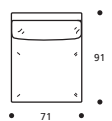

PIEDE STANDARD / PIED STANDARD

Piede basso in acciaio lucido h. cm. 5.
Pied bas en acier poli h. cm. 5.

OPTIONAL / OPTIONS:

- A. Cuscini seduta versione "ALTA DENSITÀ" / *Coussins assise en "HAUTE DENSITÉ"*.
- B. Piede BASSO in legno tinta wengè h. cm. 5 / *Pied BAS en bois teinté wengé h. cm. 5.*
- C. Piede INVISIBILE in legno tinta wengè h. cm. 5 / *Pied INVISIBLE en bois teinté wengé h. cm. 5.*
- D. Piede ALTO A PONTE in metallo cromato h. cm. 10. **ATTENZIONE:** con l'utilizzo di questo piede si modificano le altezze, compresa la seduta, di cm. 5.
Pied HAUT À PONT en métal chromé h. cm. 10. ATTENTION: l'utilisation de ce pied implique la modification des hauteurs, assise comprise, de cm. 5.
- E. Piede ALTO in legno tinta wengè h. cm. 9. **ATTENZIONE:** con l'utilizzo di questo piede si modificano le altezze, compresa la seduta, di cm. 4.
Pied HAUT en bois teinté wengé h. cm. 9. ATTENTION: l'utilisation de ce pied implique la modification des hauteurs, assise comprise, de cm. 4.

LARA 91 bracciolo medio / *accoudoir moyen*

Art. 2012 85 X 91 X h. 76 cm

Art. 1998 71 X 91 X h. 76 cm

Art. 1996 56 X 91 X h. 76 cm

Art. 2001 80 X 91 X h. 76 cm

Art. 1992 86 X 91 X h. 76 cm

Art. 1990 71 X 91 X h. 76 cm

Art. 1995 95 X 91 X h. 76 cm

Art. 1986 96 X 91 X h. 76 cm

Art. 1984 81 X 91 X h. 76 cm

Art. 1989 105 X 91 X h. 76 cm

Art. 1980 106 X 91 X h. 76 cm

Art. 1978 91 X 91 X h. 76 cm

Art. 1983 115 X 91 X h. 76 cm

Art. 1965 150 X 91 X h. 76 cm

Art. 1975 136 X 91 X h. 76 cm

Art. 1537 121 X 91 X h. 76 cm

Art. 1977 145 X 91 X h. 76 cm

Art. 1966 170 X 91 X h. 76 cm

Art. 1960 156 X 91 X h. 76 cm

Art. 1538 141 X 91 X h. 76 cm

Art. 1967 190 X 91 X h. 76 cm