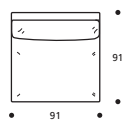

LARA 91 bracciolo medio / *accoudoir moyen*

Art. 2012 85 X 91 X h. 76 cm

Art. 1998 71 X 91 X h. 76 cm

Art. 1996 56 X 91 X h. 76 cm

Art. 2001 80 X 91 X h. 76 cm

Art. 1992 86 X 91 X h. 76 cm

Art. 1990 71 X 91 X h. 76 cm

Art. 1995 95 X 91 X h. 76 cm

Art. 1986 96 X 91 X h. 76 cm

Art. 1984 81 X 91 X h. 76 cm

Art. 1989 105 X 91 X h. 76 cm

Art. 1980 106 X 91 X h. 76 cm

Art. 1978 91 X 91 X h. 76 cm

Art. 1983 115 X 91 X h. 76 cm

Art. 1965 150 X 91 X h. 76 cm

Art. 1975 136 X 91 X h. 76 cm

Art. 1537 121 X 91 X h. 76 cm

Art. 1977 145 X 91 X h. 76 cm

Art. 1966 170 X 91 X h. 76 cm

Art. 1960 156 X 91 X h. 76 cm

Art. 1538 141 X 91 X h. 76 cm

Art. 1967 190 X 91 X h. 76 cm

Art. 1961 176 X 91 X h. 76 cm

Art. 1539 161 X 91 X h. 76 cm

Art. 1968 210 X 91 X h. 76 cm

Art. 1962 196 X 91 X h. 76 cm

Art. 1971 181 X 91 X h. 76 cm

Art. 1969 230 X 91 X h. 76 cm

Art. 1963 216 X 91 X h. 76 cm