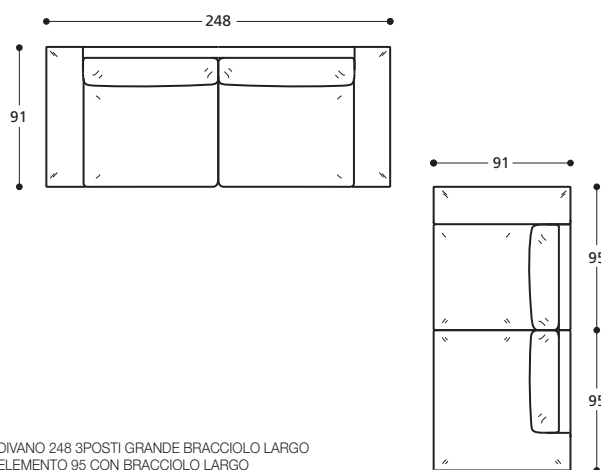

# LARA 91 esempi di componibilità

- 1 X **Art. 1969** DIVANO 230 3POSTI BRACCIOLO MEDIO
- 2 X **Art. 0130** CUSCINO A GIRO 40X40
- 2 X **Art. 2012** POLTRONA 85 BRACCIOLO MEDIO

- 1 X **Art. 1962** ELEMENTO 196 CON BRACCIOLO MEDIO
- 1 X **Art. 1616** ANGOLO 91X120
- 1 X **Art. 1983** TERMINALE 115

- 2 X **Art. 1520** ELEMENTO 174 CON BRACCIOLO STRETTO
- 1 X **Art. 1540** ANGOLO 91X91
- 3 X **Art. 0130** CUSCINO A GIRO 40X40
- 1 X **Art. 1609** POUFF 64X64

- 1 X **Art. 1513** DIVANO 248 3POSTI GRANDE BRACCIOLO LARGO
- 1 X **Art. 1993** ELEMENTO 95 CON BRACCIOLO LARGO
- 1 X **Art. 1995** TERMINALE 95