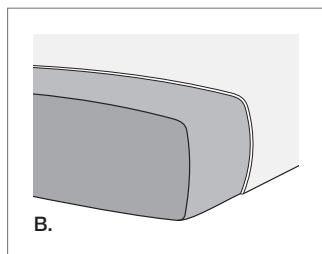

OPTIONAL / OPTIONS:

- A. Cuscini schienale versione "POLIDAC" / Coussins dos en "POLIDAC".
- B. Cuscini seduta versione "ALTA DENSITÀ" / Coussins assise en "HAUTE DENSITÉ".
- C. Piede in legno tinta wengè, ciliegio, faggio.
  Pied en bois teinte wengè, merisier, hêtre.