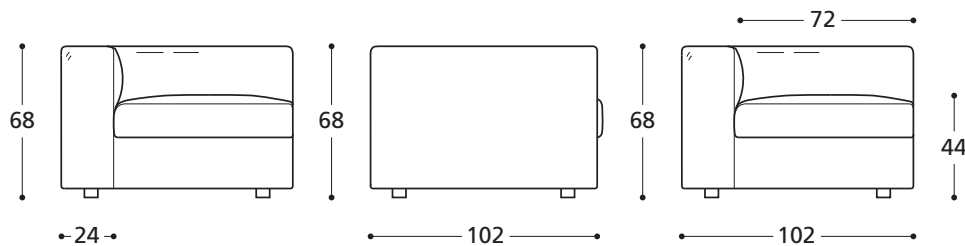

ZENTRALELEMENT / CENTRAL ELEMENT

STANDARDFUSS / STANDARD FOOT

Nicht sichtbarer Fuss aus schwarzem ABS, 4 cm hoch.  
 Invisible foot in black ABS h. 4 cm.

SCHLUSSELEMENT / END - CORNER

**ACHTUNG!** Die Maßangaben aller Produkte sind unbedingt als circa-Maße anzusehen und können etwas variieren, da es sich um sagomatische Polstermöbel (-elemente) handelt.  
**ATTENTION!** The dimensions are purely indicative as they refer to upholstered and shaped elements.

# OPEN programm / program

 <p><b>Art. 1921</b> 102 X 160 X h. 68 cm</p>	 <p><b>Art. 1922</b> 135 X 102 X h. 68 cm</p>	 <p><b>Art. 1923</b> 102 X 102 X h. 47 cm</p>	 <p><b>Art. 1924</b> 102 X 55 X h. 47 cm</p>
 <p><b>Art. 1900</b> 102 X 102 X h. 68 cm</p>	 <p><b>Art. 1907</b> 80 X 102 X h. 68 cm</p>	 <p><b>Art. 1914</b> 102 X 102 X h. 68 cm</p>	
 <p><b>Art. 1901</b> 114 X 102 X h. 68 cm</p>	 <p><b>Art. 1908</b> 90 X 102 X h. 68 cm</p>	 <p><b>Art. 1915</b> 114 X 102 X h. 68 cm</p>	
 <p><b>Art. 1902</b> 124 X 102 X h. 68 cm</p>	 <p><b>Art. 1909</b> 100 X 102 X h. 68 cm</p>	 <p><b>Art. 1916</b> 124 X 102 X h. 68 cm</p>	
 <p><b>Art. 1903</b> 144 X 102 X h. 68 cm</p>	 <p><b>Art. 1910</b> 120 X 102 X h. 68 cm</p>	 <p><b>Art. 1917</b> 144 X 102 X h. 68 cm</p>	
 <p><b>Art. 1904</b> 164 X 102 X h. 68 cm</p>	 <p><b>Art. 1911</b> 140 X 102 X h. 68 cm</p>	 <p><b>Art. 1918</b> 164 X 102 X h. 68 cm</p>	
 <p><b>Art. 1905</b> 184 X 102 X h. 68 cm</p>	 <p><b>Art. 1912</b> 160 X 102 X h. 68 cm</p>	 <p><b>Art. 1919</b> 184 X 102 X h. 68 cm</p>	
 <p><b>Art. 1906</b> 204 X 102 X h. 68 cm</p>	 <p><b>Art. 1913</b> 180 X 102 X h. 68 cm</p>	 <p><b>Art. 1920</b> 204 X 102 X h. 68 cm</p>	 <p><b>Art. 0138</b> 60/65 x 60/65 x h. 0/16 cm</p>
 <p><b>Art. 0133</b> 40 X 40 X h. 5/13 cm</p>	 <p><b>Art. 0132</b> 50 X 45 X h. 7/16 cm</p>	 <p><b>Art. 0131</b> 60 X 45 X h. 7/16 cm</p>	 <p><b>Art. 0116</b> 60/65 X 60/65 X h. 0/16 cm</p>