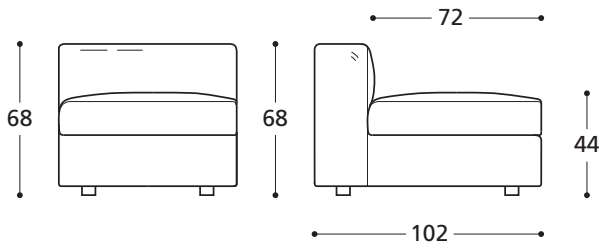

ZENTRALELEMENT / CENTRAL ELEMENT

STANDARDFUSS / STANDARD FOOT

Nicht sichtbarer Fuss aus schwarzem ABS, 4 cm hoch.  
 Invisible foot in black ABS h. 4 cm.

SCHLUSSELEMENT / END - CORNER

**ACHTUNG!** Die Maßangaben aller Produkte sind unbedingt als circa-Maße anzusehen und können etwas variieren, da es sich um sagomatische Polstermöbel (-elemente) handelt.  
**ATTENTION!** The dimensions are purely indicative as they refer to upholstered and shaped elements.

# OPEN programm / program

 <p><b>Art. 1921</b> 102 X 160 X h. 68 cm</p>	 <p><b>Art. 1922</b> 135 X 102 X h. 68 cm</p>	 <p><b>Art. 1923</b> 102 X 102 X h. 47 cm</p>	 <p><b>Art. 1924</b> 102 X 55 X h. 47 cm</p>
 <p><b>Art. 1900</b> 102 X 102 X h. 68 cm</p>	 <p><b>Art. 1907</b> 80 X 102 X h. 68 cm</p>	 <p><b>Art. 1914</b> 102 X 102 X h. 68 cm</p>	
 <p><b>Art. 1901</b> 114 X 102 X h. 68 cm</p>	 <p><b>Art. 1908</b> 90 X 102 X h. 68 cm</p>	 <p><b>Art. 1915</b> 114 X 102 X h. 68 cm</p>	
 <p><b>Art. 1902</b> 124 X 102 X h. 68 cm</p>	 <p><b>Art. 1909</b> 100 X 102 X h. 68 cm</p>	 <p><b>Art. 1916</b> 124 X 102 X h. 68 cm</p>	
 <p><b>Art. 1903</b> 144 X 102 X h. 68 cm</p>	 <p><b>Art. 1910</b> 120 X 102 X h. 68 cm</p>	 <p><b>Art. 1917</b> 144 X 102 X h. 68 cm</p>	
 <p><b>Art. 1904</b> 164 X 102 X h. 68 cm</p>	 <p><b>Art. 1911</b> 140 X 102 X h. 68 cm</p>	 <p><b>Art. 1918</b> 164 X 102 X h. 68 cm</p>	
 <p><b>Art. 1905</b> 184 X 102 X h. 68 cm</p>	 <p><b>Art. 1912</b> 160 X 102 X h. 68 cm</p>	 <p><b>Art. 1919</b> 184 X 102 X h. 68 cm</p>	
 <p><b>Art. 1906</b> 204 X 102 X h. 68 cm</p>	 <p><b>Art. 1913</b> 180 X 102 X h. 68 cm</p>	 <p><b>Art. 1920</b> 204 X 102 X h. 68 cm</p>	 <p><b>Art. 0138</b> 60/65 x 60/65 x h. 0/16 cm</p>
 <p><b>Art. 0133</b> 40 X 40 X h. 5/13 cm</p>	 <p><b>Art. 0132</b> 50 X 45 X h. 7/16 cm</p>	 <p><b>Art. 0131</b> 60 X 45 X h. 7/16 cm</p>	 <p><b>Art. 0116</b> 60/65 X 60/65 X h. 0/16 cm</p>