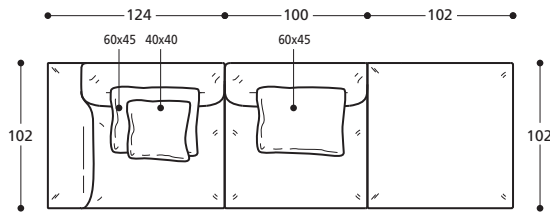

- 1 X **Art. 1902** ELEMENT 124 WITH ARM
- 1 X **Art. 1909** CENTRAL ELEMENT 100
- 1 X **Art. 1923** POUF 102x102
- 2 X **Art. 0131** CUSHION "A GIRO" 60x45
- 1 X **Art. 0133** CUSHION "A GIRO" 40x40