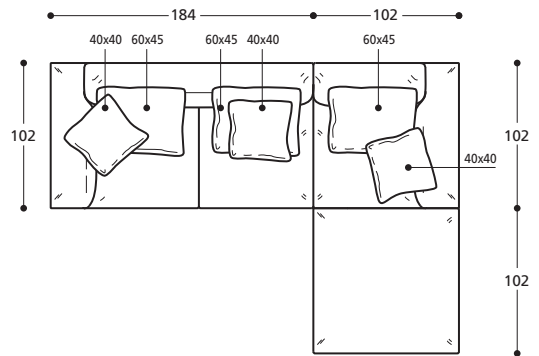

- 1 X **Art. 1905** ELEMENT 184 WITH ARM
- 1 X **Art. 1914** END / CORNER 102
- 1 X **Art. 1923** POUF 102x102
- 3 X **Art. 0131** CUSHION "A GIRO" 60x45
- 3 X **Art. 0133** CUSHION "A GIRO" 40x40