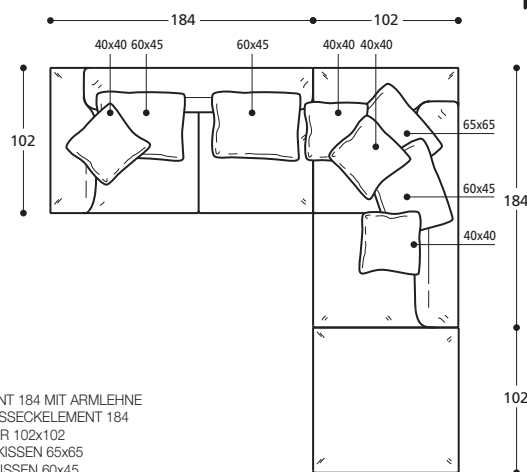

OPEN Beispiele einiger Kombinationsmöglichkeiten

- 1 X **Art. 1902** ELEMENT 124 MIT ARMLEHNE
- 1 X **Art. 1909** ZENTRALELEMENT 100
- 1 X **Art. 1921** SCHLUSSELEMENT 160x102
- 3 X **Art. 0131** RUNDKISSEN 60x45
- 2 X **Art. 0133** RUNDKISSEN 40x40

- 1 X **Art. 1905** ELEMENT 184 MIT ARMLEHNE
- 1 X **Art. 1919** SCHLUSSECKELEMENT 184
- 1 X **Art. 1923** HOCKER 102x102
- 1 X **Art. 0116** FEDERKISSEN 65x65
- 4 X **Art. 0131** RUNDKISSEN 60x45
- 4 X **Art. 0133** RUNDKISSEN 40x40