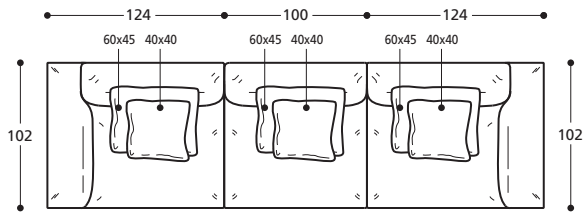

- 2 X **Art. 1902** ELEMENT 124 WITH ARM
- 1 X **Art. 1909** CENTRAL ELEMENT 100
- 3 X **Art. 0131** CUSHION "A GIRO" 60x45
- 3 X **Art. 0133** CUSHION "A GIRO" 40x40